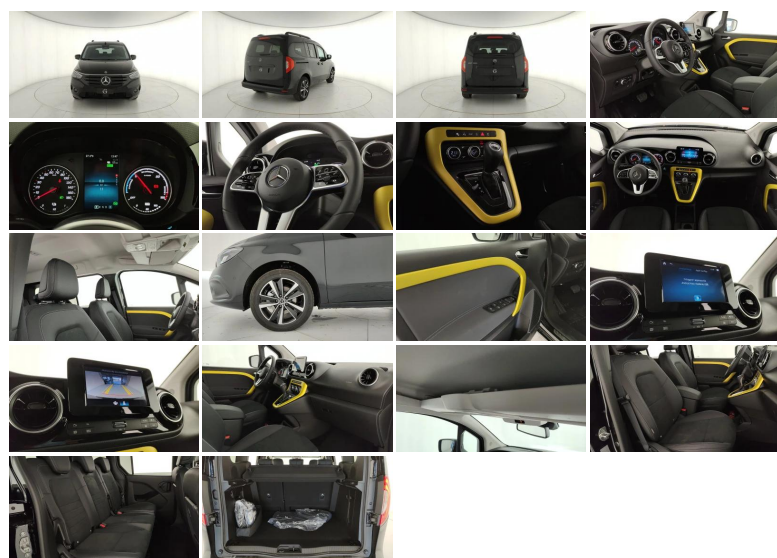

MERCEDES-VANS

EQT 200

| | |
|--------------------------|----------------------------|
| Stato: | Stock |
| Tipologia: | Km0 |
| Immatricolazione: | 06/2023 |
| Colore esterno: | Nero loporite metallizzato |
| Neopatentati: | No |
| Rif. N° Stock: | GS-N36286 |

PREZZO LISTINO

€ 26.500

Iva esclusa

DATI TECNICI

- **Versione:** 200
- **Carrozzeria:** monovolume

MOTORE

- **Marce:** 1
- **Trazione:** Anteriore
- **Coppia:** 245 Nm

CORPO VETTURA

- **Altezza:** 181 cm
- **Larghezza:** 186 cm
- **Lunghezza:** 450 cm
- **Porte:** 5
- **Posti:** 5
- **Massa:** 2015 kg

PRESTAZIONI

- **Accelerazione 0-100 km/h:** 12.6 s

OPTIONALS EXTRA SERIE INSTALLATI

- Cerchi lega da 43,2 cm (17") con design a 5 doppi
- Charging cable for domestic mains socket
- Fendinebbia in tecnologia LED
- KEYLESS-GO
- Mancorrenti sul tetto con barre int.
- Navigation Plus
- Nero Ioparite metallizzato
- Parking package
- Premium Package