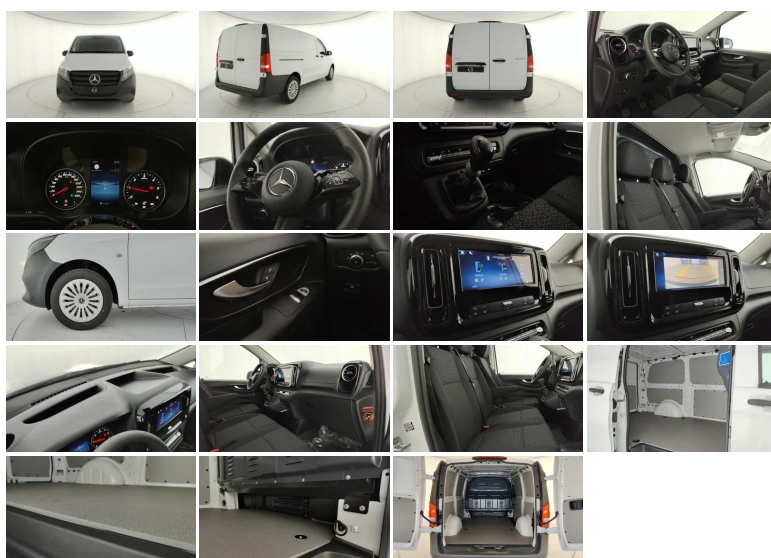

MERCEDES-VANS

VITO PRO 116 CDI Long

Stato:	Stock
Tipologia:	Nuovo
Cambio:	manuale
Colore esterno:	Bianco artico
Neopatentati:	No
Rif. N° Stock:	GS-N39525

PREZZO LISTINO

€ **31.500**

Iva esclusa

DATI TECNICI

- **Versione:** PRO 116 CDI Long
- **Carrozzeria:** monovolume

MOTORE

- **Alimentazione:** diesel
- **Cambio:** manuale
- **Marce:** 6
- **Trazione:** Posteriore
- **Coppia:** 380/1250 Nm
- **Cilindrata:** 1950

CORPO VETTURA

- **Altezza:** 191 cm
- **Larghezza:** 193 cm
- **Lunghezza:** 514 cm
- **Porte:** 4
- **Posti:** 2

CONSUMI ED EMISSIONI

- **Omologazione:** Euro 6
- **Emissioni CO2:** 179 g/km

OPTIONALS EXTRA SERIE INSTALLATI

- AppleCar Play/Android Auto
- Filtro carburante con separatore d'acqua
- Mercedes-Benz Connect Package - 1 anno
- Pacchetto Chrome per gli interni
- Panca doppia del passeggero anteriore
- Pianale di carico in legno
- Porte post. a doppio battente con apertura a 180°
- Rivestimento interno del vano di carico
- Ruota di scorta
- Tappetini