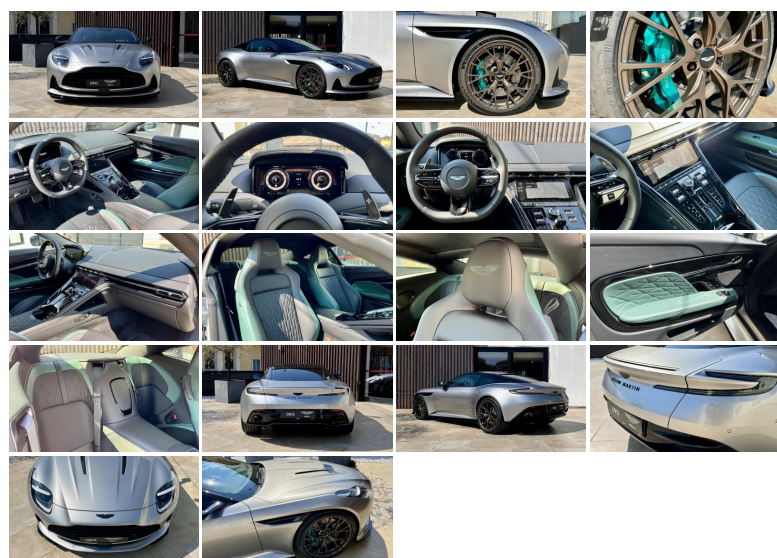

ASTON MARTIN DB12 4.0 V8 auto

Stato:	Stock
Tipologia:	Nuovo
Potenza:	680CV - 500kW
Cambio:	automatico
Colore esterno:	SPIRIT SILVER Onyx Black - Semi
Interni:	Aniline/Eifel Green - Semi Aniline
Neopatentati:	No
Rif. N° Stock:	GS-N40298

PREZZO LISTINO

€ **303.900**

DATI TECNICI

- **Versione:** 4.0 V8 auto
- **Carrozzeria:** coupé

MOTORE

- **Alimentazione:** benzina
- **Cambio:** automatico
- **Marce:** 8
- **Trazione:** Posteriore
- **Potenza:** 500 kW (680 CV) omologata
- **Coppia:** 800/2750 Nm
- **Cilindrata:** 4000

CORPO VETTURA

- **Altezza:** 130 cm
- **Larghezza:** 198 cm
- **Lunghezza:** 473 cm
- **Porte:** 2
- **Posti:** 4
- **Massa:** 1788 kg

PRESTAZIONI

- **Accelerazione 0-100 km/h:** 3.6 s

CONSUMI ED EMISSIONI

- **Omologazione:** Euro 6
- **Emissioni CO2:** 278 g/km

OPTIONALS EXTRA SERIE INSTALLATI

- Brake Calipers - AM Racing Green
- Exterior Badging - Aston Martin Black Wings and Script
- exterior pack - gloss black lower
- Exterior Pack - Gloss Black Upper
- Functional - First Aid Kit
- Functional - Umbrella and Holder
- Gloss black grill
- interior - inspire sport - duotone
- Interior Jewellery Pack - Satin Dark Chrome
- leather- Q semi aniline leather palette
- Paint - Q - Special
- Privacy glass
- Roof - Gloss Black Painted
- stitch - mirrored
- Tail lights - Smoked
- Welcome Gifting Strategy
- Wheels - 21 Inch Y-Spoke - Satin Bronze