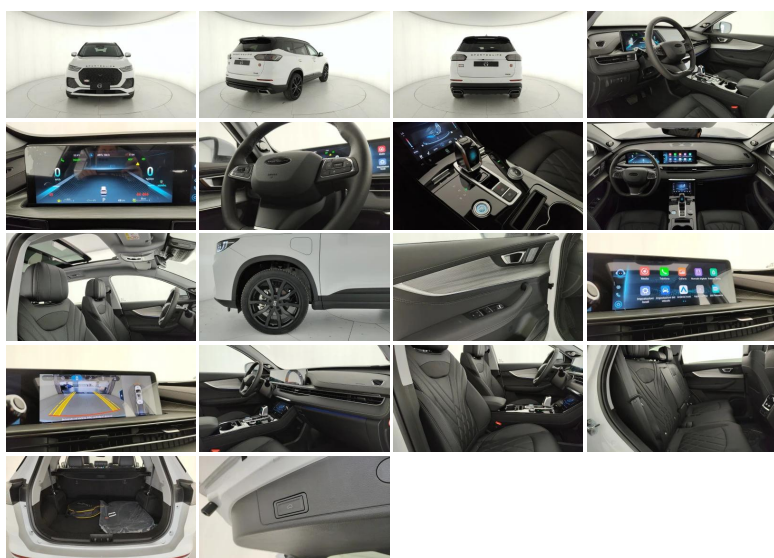

SPORTEQUIPE

8 PHEV

Stato:	Stock
Tipologia:	Usato
Chilometri:	33.000 km
Immatricolazione:	16/2025
Potenza:	317CV - 233kW
Cambio:	automatico
Colore esterno:	BIANCO
Interni:	PELLE DI SERIE
Neopatentati:	No
Rif. N° Stock:	GS-N41318

PREZZO GINO

€ **35.900**

DATI TECNICI

• **Versione:** PHEV

CORPO VETTURA

• **Posti:** 7

MOTORE

• **Cambio:** automatico