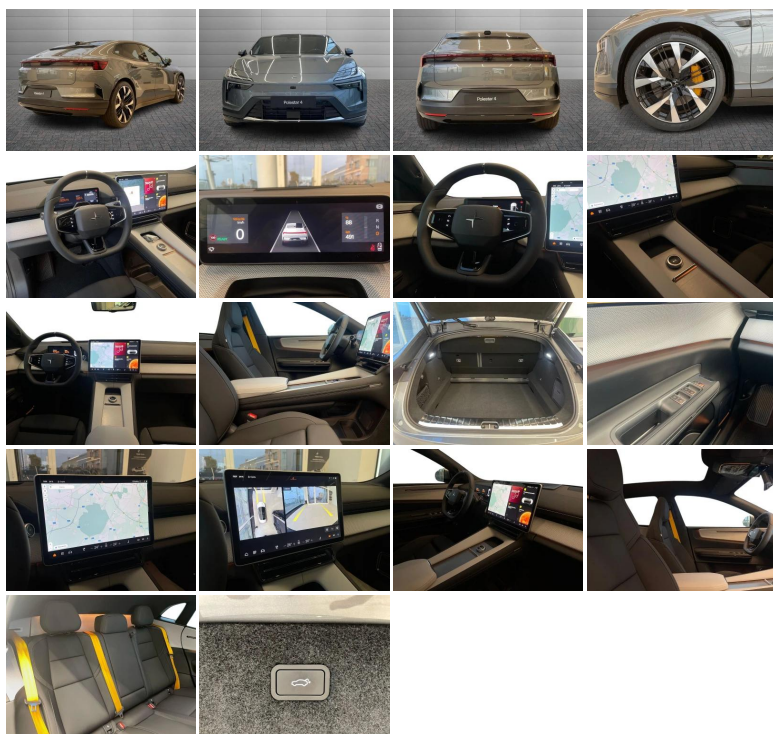

POLESTAR 4 Dual Motor

Stato:	Stock
Tipologia:	Km0
Chilometri:	22 km
Immatricolazione:	24/2024
Cambio:	automatico
Colore esterno:	GRIGIO SCURO
Interni:	NERO
Neopatentati:	No
Rif. N° Stock:	GS-N41928

PREZZO LISTINO

€ **72.000**

DATI TECNICI

- **Versione:** Dual Motor
- **Carrozzeria:** SUV

CORPO VETTURA

MOTORE

- **Alimentazione:** elettrica
- **Cambio:** automatico

Gli accessori di serie ed extraserie, i dati tecnici, le foto e i prezzi indicati nella presente scheda potrebbero riportare errori e omissioni dovuti ad aggiornamenti e integrazioni della base dati. Invitiamo i gentili clienti a contattarci telefonicamente o via mail per verificare l'effettiva disponibilità, prezzo e dotazione del veicolo. Il Gruppo Gino declina ogni responsabilità per eventuali errori o incongruenze, che non rappresentano in alcun modo un impegno contrattuale.