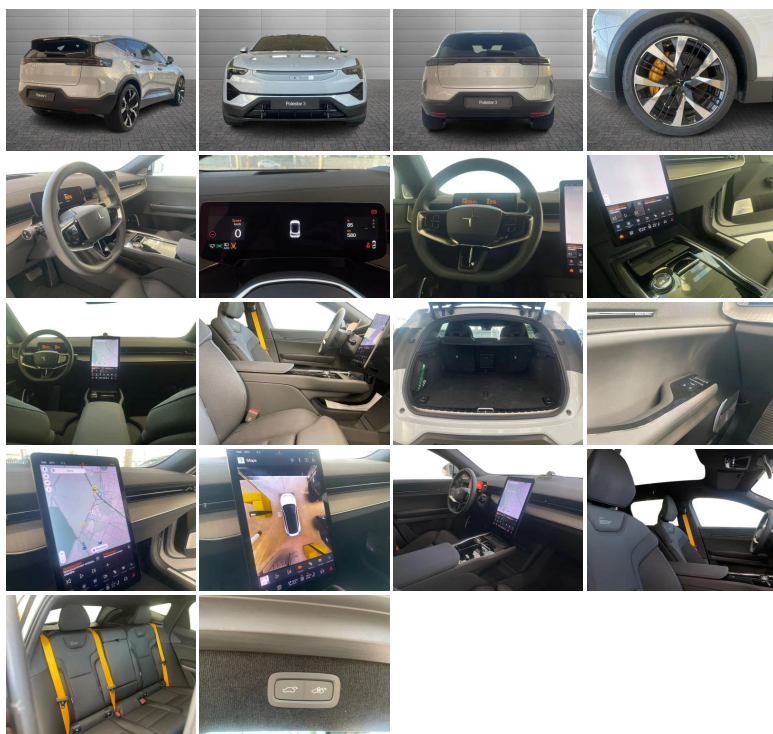

### DATI TECNICI

- **Versione:** Dual Motor
- **Carrozzeria:** suv

### CORPO VETTURA