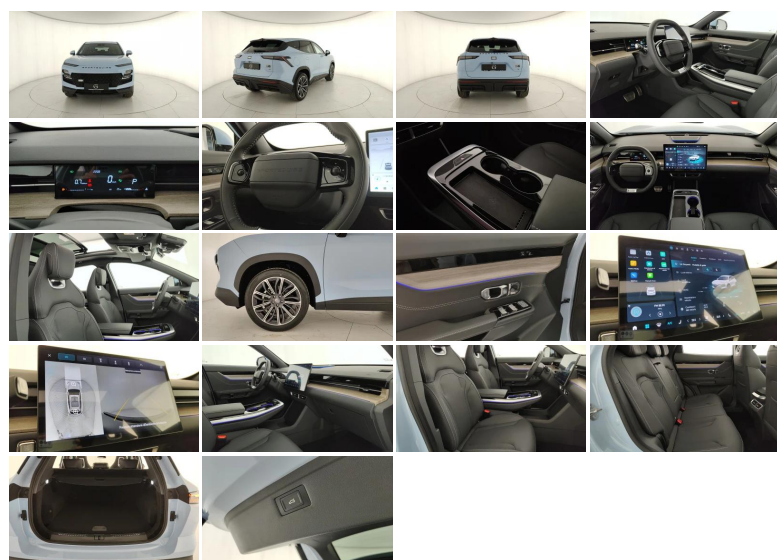

## SPORTEQUIPE 6 GT 1.6 T BZ

<b>Stato:</b>	Stock
<b>Tipologia:</b>	Km0
<b>Immatricolazione:</b>	29/2026
<b>Potenza:</b>	185CV - 136kW
<b>Cambio:</b>	automatico
<b>Colore esterno:</b>	LIGHT BLUE
<b>Interni:</b>	PELLE DI SERIE
<b>Neopatentati:</b>	No
<b>Rif. N° Stock:</b>	GS-N42145