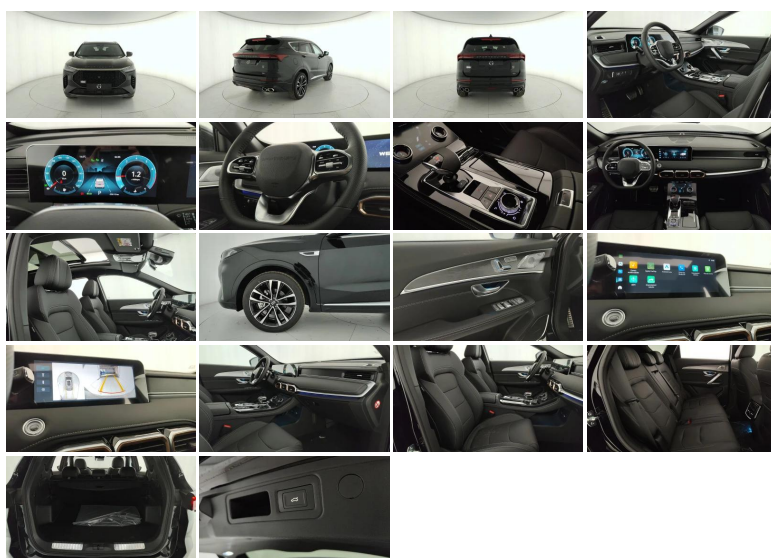

SPORTEQUIPE 7 GT W 1.6T GPL

Stato:	Stock
Tipologia:	Nuovo
Potenza:	185CV - 136kW
Cambio:	automatico
Colore esterno:	BLACK
Interni:	BLACK PELLE DI SERIE
Neopatentati:	No
Rif. N° Stock:	GS-N42170

PREZZO LISTINO

€ **35.900**

DATI TECNICI

- **Versione:** GT W 1.6T GPL
- **Carrozzeria:** suv

MOTORE

- **Alimentazione:** benzina
- **Cambio:** automatico
- **Potenza:** 136 kW (185 CV) omologata

CORPO VETTURA

CONSUMI ED EMISSIONI