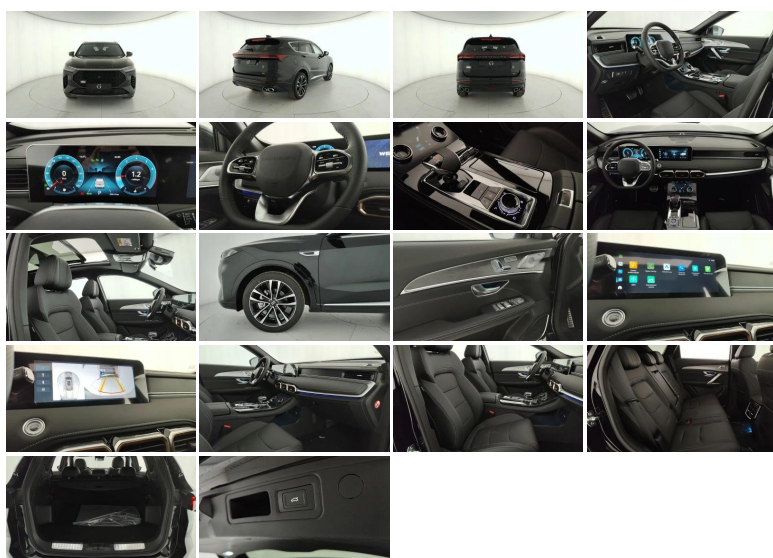

DATI TECNICI

- **Versione:** GT W 1.6T GPL
- **Carrozzeria:** suv

MOTORE

- **Alimentazione:** benzina
- **Cambio:** automatico
- **Potenza:** 136 kW (185 CV) omologata

CORPO VETTURA

CONSUMI ED EMISSIONI

- **Omologazione:** Euro 6