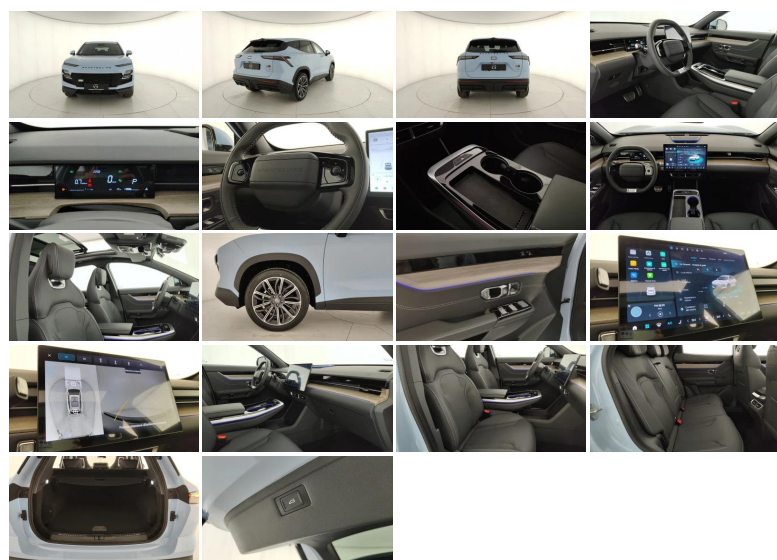

### 6 GT 1.6 T BZ

<b>Stato:</b>	Stock
<b>Tipologia:</b>	Km0
<b>Immatricolazione:</b>	29/2026
<b>Potenza:</b>	185CV - 136kW
<b>Cambio:</b>	automatico
<b>Colore esterno:</b>	LIGHT BLUE
<b>Interni:</b>	PELLE DI SERIE
<b>Neopatentati:</b>	No
<b>Rif. N° Stock:</b>	GS-N42645