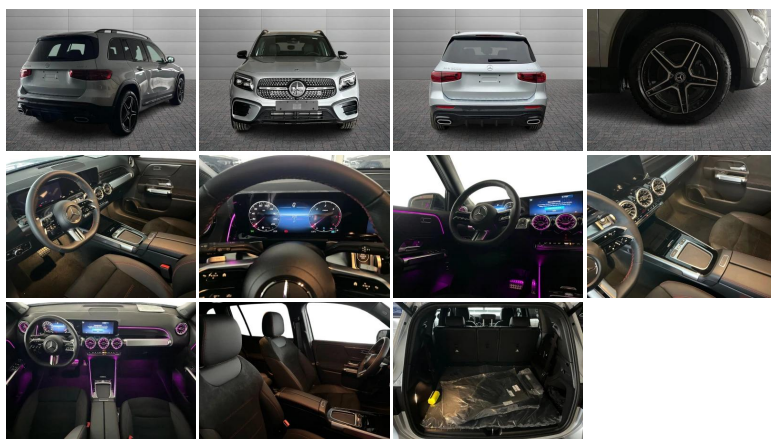

## MERCEDES-BENZ GLB 200 d 4MATIC

<b>Stato:</b>	Stock
<b>Tipologia:</b>	Usato
<b>Potenza:</b>	150CV - 110kW
<b>Cambio:</b>	automatico
<b>Colore esterno:</b>	Argento high-tech
<b>Interni:</b>	Nero
<b>Neopatentati:</b>	No
<b>Rif. N° Stock:</b>	GS-N42794

### DATI TECNICI

- **Versione:** 200 d 4MATIC
- **Carrozzeria:** suv

#### CORPO VETTURA

- **Altezza:** 169 cm
- **Larghezza:** 183 cm
- **Lunghezza:** 463 cm
- **Porte:** 5
- **Posti:** 7
- **Massa:** 1785 kg

## OPTIONALS EXTRA SERIE INSTALLATI

---

- 3a fila di sedili per 2 persone
- AMG Line Premium
- Argento high-tech
- Cerchi in lega AMG da 50,8 cm (20") a razze
- Digital Extra: DISTRONIC
- Multibeam led
- Pacchetto Night