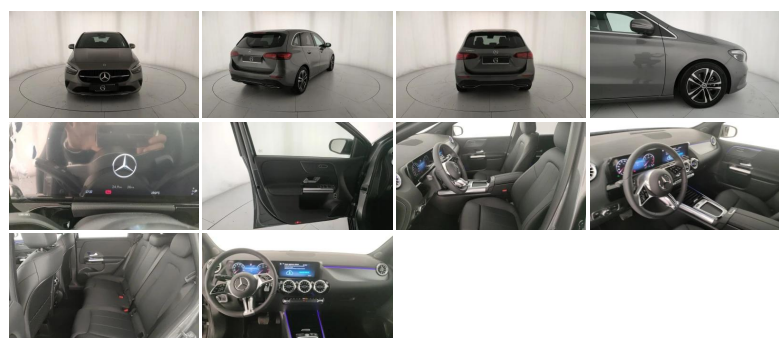

MERCEDES-BENZ

CLASSE B 180 d STREET EDITION

Stato:	Stock
Tipologia:	Km0
Immatricolazione:	07/2025
Cambio:	automatico
Colore esterno:	Grigio montagna
Interni:	Rivestimenti in ARTICO nera
Neopatentati:	No
Rif. N° Stock:	GS-N42939

PREZZO SCONTATO

€ 36.490 € 43.515

DATI TECNICI

- **Versione:** 180 d STREET EDITION
- **Carrozzeria:** monovolume

MOTORE

- **Alimentazione:** diesel
- **Cambio:** automatico
- **Marce:** 8
- **Trazione:** Anteriore
- **Coppia:** 280/1300 Nm

CORPO VETTURA

- **Altezza:** 156 cm
- **Larghezza:** 180 cm
- **Lunghezza:** 442 cm
- **Porte:** 5
- **Posti:** 5
- **Massa:** 1580 kg

PRESTAZIONI

- **Accelerazione 0-100 km/h:** 10 s

CONSUMI ED EMISSIONI

- **Omologazione:** Euro 6
- **Emissioni CO2:** 136 g/km

OPTIONAL DI SERIE

- Advanced Plus Progressive
- Comprende Park assist con parktronic
- Display centrale
- Display completamente digitale sulla plancia
- Elementi decorativi Star Pattern
- Fari LED High Performance
- Luci soffuse & ambient»
- Pacchetto Advanced Plus
- Pacchetto USB Plus
- permette di visualizzare e comandare le funzioni principale del telefono sul display centrale
- Portellone posteriore EASY-PACK
- Rivestimenti in artico / tessuto bertix nero
- Scanner di impronte digitali
- Sedili anteriori riscaldabili elettricamente
- Sedili comfort
- Servizi con accesso remoto
- Sistema di assistenza abbaglianti adattivi
- Sistema di assistenza attivo alla regolazione della distanza distronic
- Supporto lombare regolabile su 4 parametri
- Tirefit
- Vano portaoggetti nella consolle centrale
- Volante sportivo multifunzione in pelle