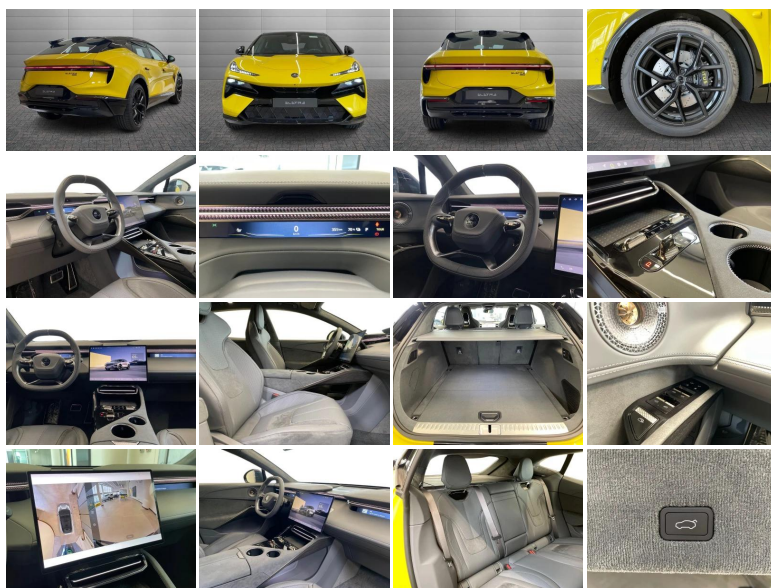

## LOTUS ELETRE 600 GT

<b>Stato:</b>	Stock
<b>Tipologia:</b>	Nuovo
<b>Cambio:</b>	automatico
<b>Colore esterno:</b>	GIALLO SOLAR
<b>Interni:</b>	MAGNETITE
<b>Neopatentati:</b>	No
<b>Rif. N° Stock:</b>	GS-N43118

### DATI TECNICI

- **Versione:** 600 GT
- **Carrozzeria:** SUV

### CORPO VETTURA