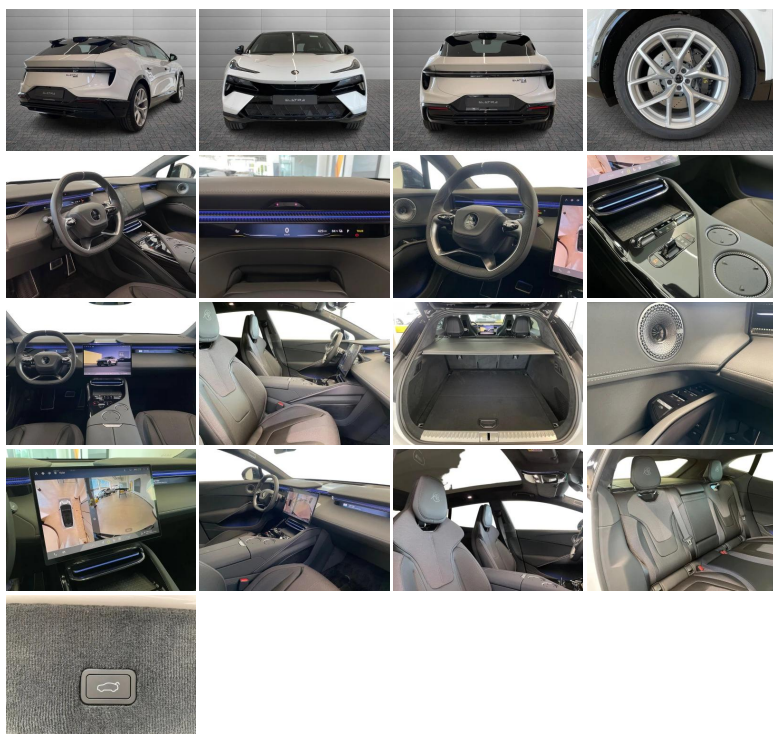

LOTUS

ELETRE 600 GT SE

Stato:	Stock
Tipologia:	Nuovo
Cambio:	automatico
Colore esterno:	BIANCO AKOYA
Interni:	JASPER
Neopatentati:	No
Rif. N° Stock:	GS-N43565

PREZZO GINO

€ **116.610** €124.110

DATI TECNICI

- **Versione:** 600 GT SE
- **Carrozzeria:** SUV

- **CORPO VETTURA**
- **Posti:** 5

MOTORE

- **Alimentazione:** elettrica
- **Cambio:** automatico

OPTIONALS EXTRA SERIE INSTALLATI

- AKOYA WHITE
- BLACK BADGE PACK
- VETRI POSTERIORI OSCURATI