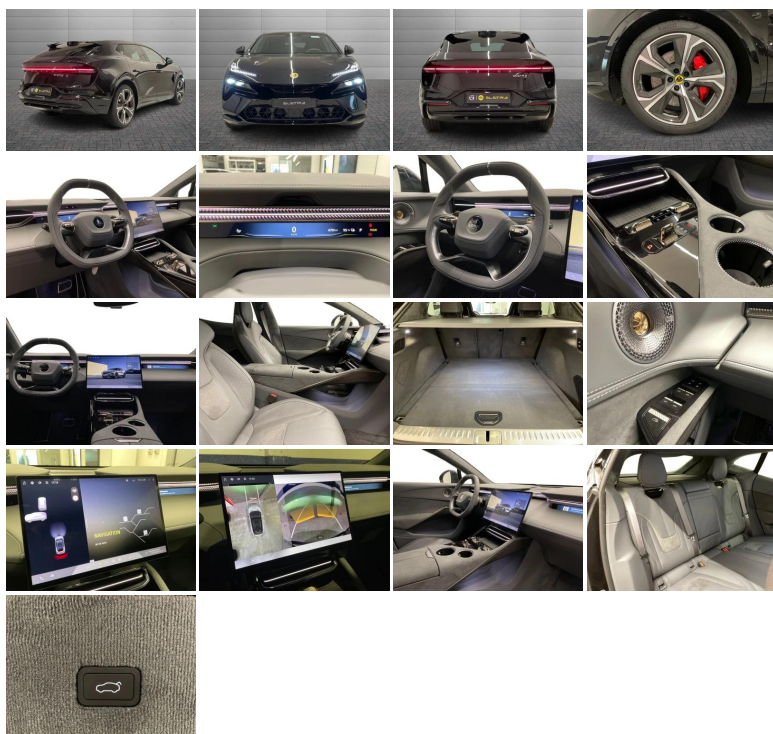

DATI TECNICI

- **Versione:** 600 GT
- **Carrozzeria:** SUV

CORPO VETTURA

- **Posti:** 5

MOTORE

- **Alimentazione:** elettrica
- **Cambio:** automatico