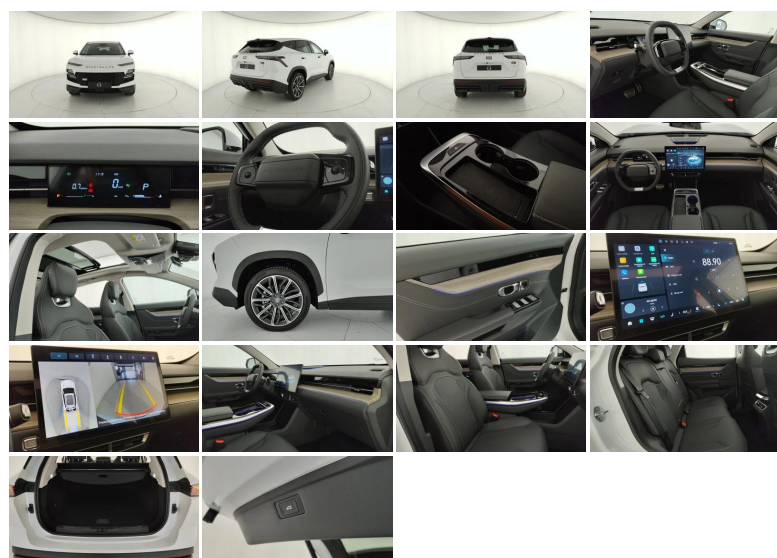

SPORTEQUIPE

6 GT 1.6 T BZ

| | |
|--------------------------|----------------|
| Stato: | Stock |
| Tipologia: | Km0 |
| Immatricolazione: | 29/2026 |
| Potenza: | 185CV - 136kW |
| Cambio: | automatico |
| Colore esterno: | WHITE |
| Interni: | PELLE DI SERIE |
| Neopatentati: | No |
| Rif. N° Stock: | GS-N43998 |

PREZZO SCONTATO

€ 29.900 € 32.900

DATI TECNICI

- **Versione:** GT 1.6 T BZ
- **Carrozzeria:** SUV

MOTORE

- **Alimentazione:** benzina
- **Cambio:** automatico
- **Potenza:** 136 kW (185 CV) omologata

CORPO VETTURA