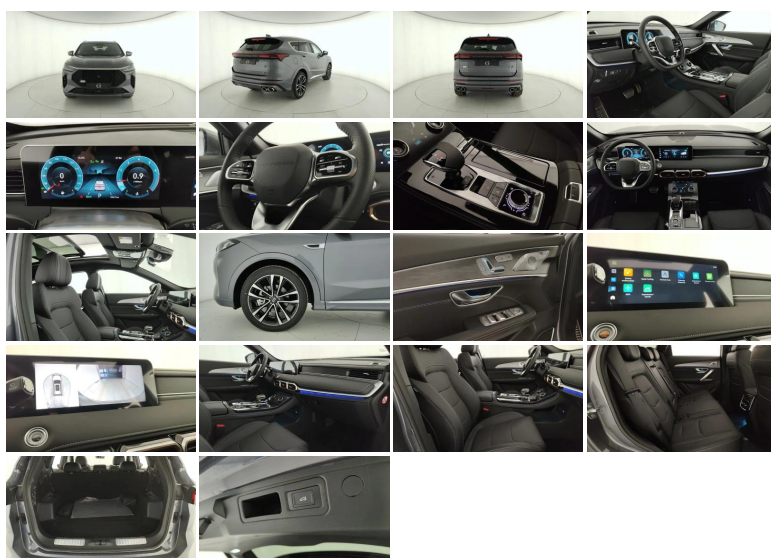

SPORTEQUIPE 7 GT W 1.6T GPL

Stato:	Stock
Tipologia:	Nuovo
Potenza:	185CV - 136kW
Cambio:	automatico
Colore esterno:	SHADOW GREY
Interni:	BLACK PELLE DI SERIE
Neopatentati:	No
Rif. N° Stock:	GS-N44002

PREZZO LISTINO

€ **35.900**

DATI TECNICI

- **Versione:** GT W 1.6T GPL
- **Carrozzeria:** suv

MOTORE

- **Alimentazione:** benzina
- **Cambio:** automatico
- **Potenza:** 136 kW (185 CV) omologata

CORPO VETTURA

CONSUMI ED EMISSIONI