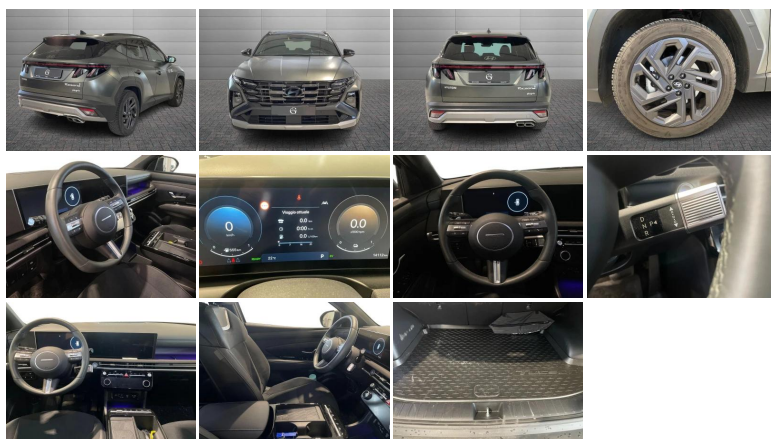

**HYUNDAI****TUCSON PE 1.6PHEV AT 2WD EX + 20ANN+(C)**

<b>Stato:</b>	Stock
<b>Tipologia:</b>	Usato
<b>Chilometri:</b>	23.500 km
<b>Immatricolazione:</b>	31/2025
<b>Cambio:</b>	automatico
<b>Colore esterno:</b>	PINE GREEN
<b>Interni:</b>	20TH ANNIVERSARY LEATHER SUEDE
<b>Neopatentati:</b>	No
<b>Rif. N° Stock:</b>	GS-N44256

PREZZO GINO

**€ 35.900****DATI TECNICI**

- **Versione:** PE 1.6PHEV AT 2WD EX + 20ANN+(C)
- **Carrozzeria:** SUV

**CORPO VETTURA****MOTORE**

- **Alimentazione:** ibrido benzina
- **Cambio:** automatico

**CONSUMI ED EMISSIONI**