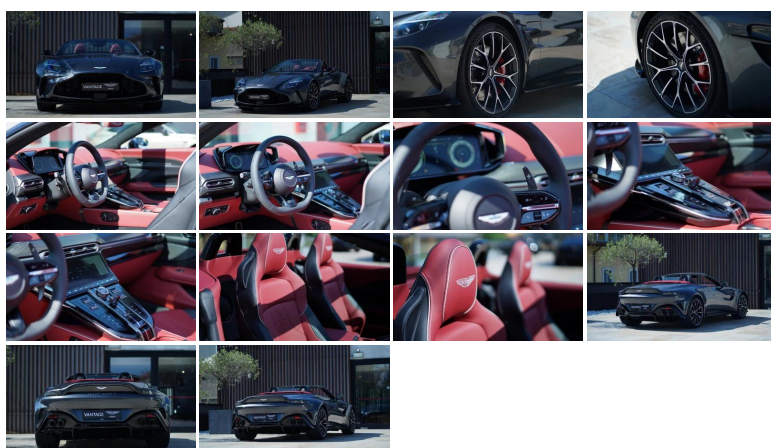

DATI TECNICI

• **Versione:** MY26.5

CORPO VETTURA

MOTORE

• **Potenza:** 489 kW (665 CV) omologata