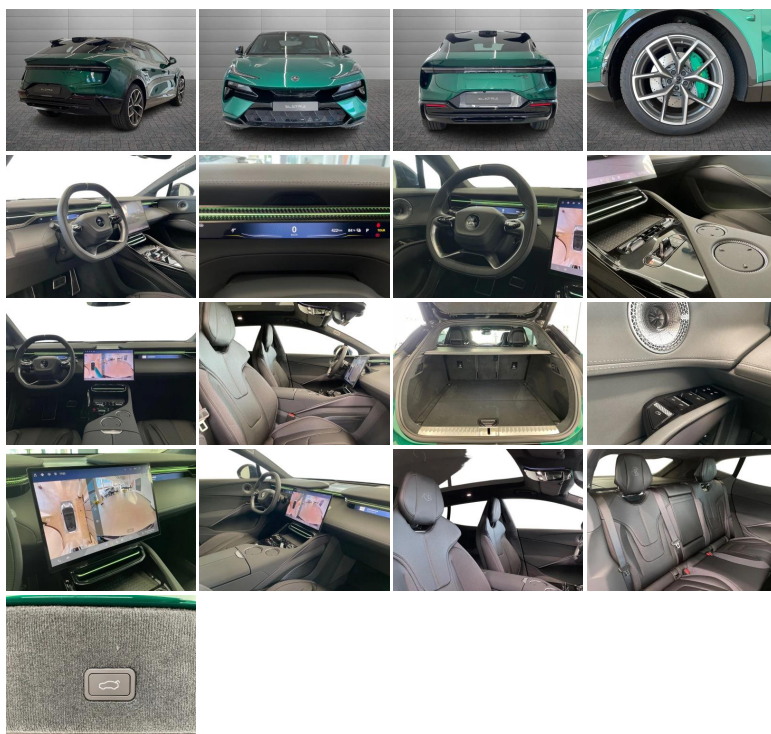

LOTUS

ELETRE 600 SPORT SE

Stato:	Stock
Tipologia:	Nuovo
Cambio:	automatico
Colore esterno:	VERDE GALLOWAY
Interni:	JASPER
Neopatentati:	No
Rif. N° Stock:	GS-N44371

PREZZO GINO

€ **130.350** €138.850

DATI TECNICI

- **Versione:** 600 SPORT SE
- **Carrozzeria:** SUV

- **CORPO VETTURA**
- **Posti:** 5

MOTORE

- **Alimentazione:** elettrica
- **Cambio:** automatico

OPTIONALS EXTRA SERIE INSTALLATI

- BLACK BADGE PACK
- DISCHI FRENO 6 PISTONCINI CON PINZE VERDI
- GALLOWAY GREEN
- VETRI POSTERIORI OSCURATI