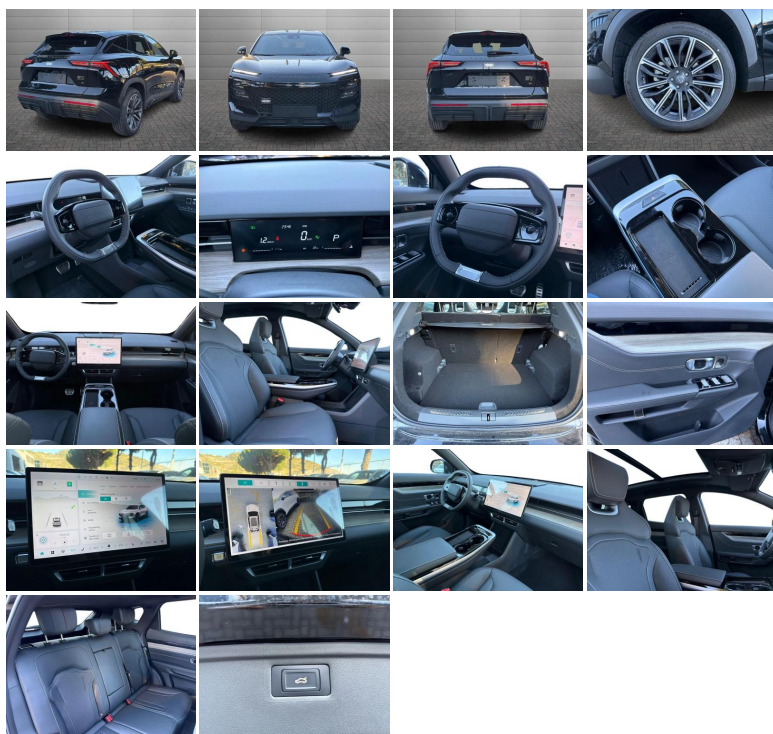

DATI TECNICI

- **Versione:** GT 1.6 T BZ
- **Carrozzeria:** SUV

MOTORE

- **Alimentazione:** benzina
- **Cambio:** automatico
- **Potenza:** 136 kW (185 CV) omologata

CORPO VETTURA

CONSUMI ED EMISSIONI

- **Omologazione:** Euro 6