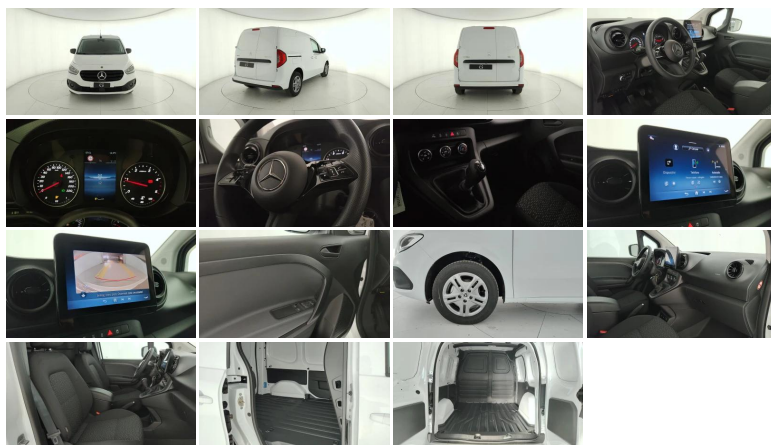

MERCEDES-VANS

CITAN Citan 112 CDI Furgone Long

Stato:	Stock
Tipologia:	Nuovo
Potenza:	90CV - 66kW
Cambio:	manuale
Colore esterno:	Bianco artico
Neopatentati:	No
Rif. N° Stock:	GS-N44513

PREZZO LISTINO

€ **20.700**

Iva esclusa

DATI TECNICI

- **Versione:** Citan 112 CDI Furgone Long
- **Carrozzeria:** monovolume

MOTORE

- **Alimentazione:** diesel
- **Cambio:** manuale
- **Marce:** 6
- **Trazione:** Anteriore
- **Potenza:** 66 kW (90 CV) omologata
- **Coppia:** 270/1750 Nm
- **Cilindrata:** 1461

CORPO VETTURA

- **Altezza:** 182 cm
- **Larghezza:** 186 cm
- **Lunghezza:** 432 cm
- **Porte:** 3
- **Posti:** 2
- **Massa:** 3500 kg

CONSUMI ED EMISSIONI

- **Omologazione:** Euro 6
- **Emissioni CO2:** 135 g/km