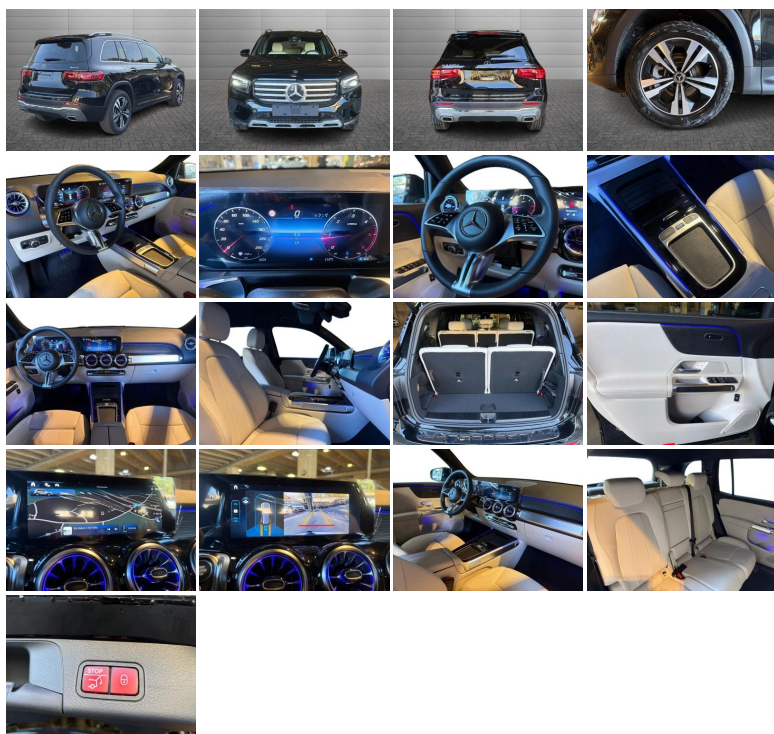

Stato:	Stock
Tipologia:	Usato
Potenza:	150CV - 110kW
Cambio:	automatico
Colore esterno:	Nero notte
Interni:	Rivestimenti in ARTICO beige latte macchiato/nero
Neopatentati:	No
Rif. N° Stock:	GS-N44522

PREZZO GINO

€46.790