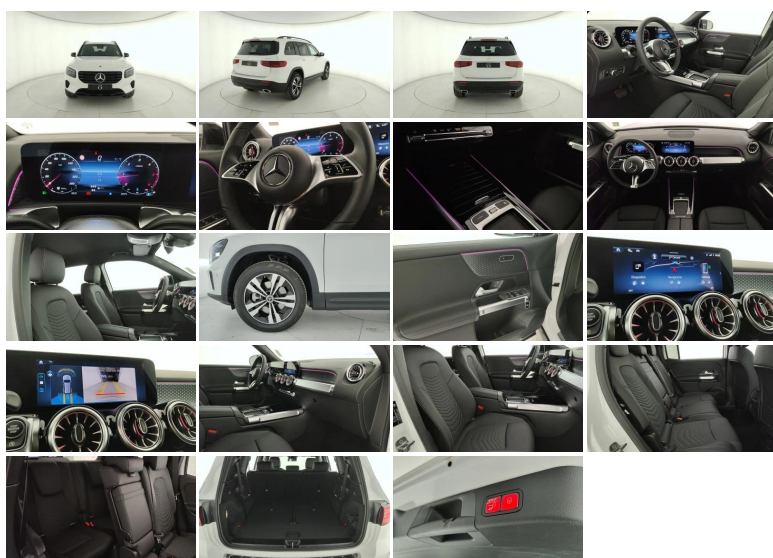

MERCEDES-BENZ GLB 200 d 4MATIC

Stato:	Stock
Tipologia:	Usato
Potenza:	150CV - 110kW
Cambio:	automatico
Colore esterno:	Bianco Polare
Interni:	Nero
Neopatentati:	No
Rif. N° Stock:	GS-N44523

PREZZO GINO

€ 46.690

CORPO VETTURA

- **Altezza:** 169 cm
- **Larghezza:** 183 cm
- **Lunghezza:** 463 cm
- **Porte:** 5
- **Posti:** 7
- **Massa:** 1785 kg

PRESTAZIONI

- **Accelerazione 0-100 km/h:** 9.5 s

CONSUMI ED EMISSIONI

OPTIONAL DI SERIE

- 8G-DCT
- Aletta parasole estraibile
- Bracciolo posteriore estraibile con portabicchiere e dispositivo carico passante
- Cruise Control
- Display centrale
- Display completamente digitale sulla plancia
- Dynamic Select
- Elementi decorativi Star Pattern
- Fari LED High Performance
- Giubbotto ad alta visibilità per guidatore
- Interni in artico / tessuto nero
- Luci soffuse «ambient»;
- MBUX Navigation Premium
- Pacchetto advanced plus con digital extras
- Pacchetto KEYLESS-GO
- Pacchetto parcheggio con telecamera per la retromarcia assistita
- Pacchetto per il vano bagagli
- Pacchetto retrovisori
- Pacchetto USB Plus
- Portabevande doppio
- Portellone posteriore EASY-PACK
- Progressive
- Progressive line advanced plus
- Schienali dei sedili posteriori ripiegabili
- Sedili anteriori riscaldabili elettricamente
- Sedili comfort
- Serbatoio da 50 litri
- Servizi con accesso remoto
- Sistema di assistenza abbaglianti adattivi
- Sistema di ricarica wireless per dispositivi mobili anteriori
- Supporto lombare regolabile su 4 parametri
- Tirefit
- Vano portaoggetti nella consolle con coperchio avvolgibile
- Visibility Light Pack con luci soffuse «ambient»; monocolor
- Volante sportivo multifunzione in pelle