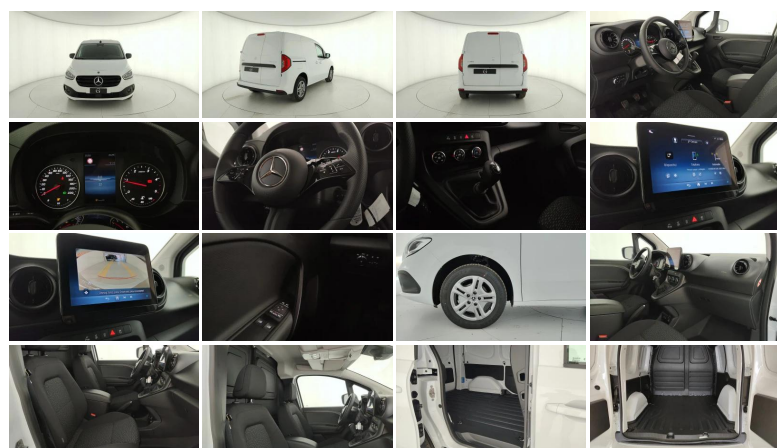

MERCEDES-VANS

CITAN Citan 112 CDI Furgone Long

Stato:	Stock
Tipologia:	Nuovo
Potenza:	90CV - 66kW
Cambio:	manuale
Colore esterno:	Bianco artico
Neopatentati:	No
Rif. N° Stock:	GS-N45073

PREZZO LISTINO

€ **20.700**

Iva esclusa

DATI TECNICI

- **Versione:** Citan 112 CDI Furgone Long
- **Carrozzeria:** monovolume

MOTORE

- **Alimentazione:** diesel
- **Cambio:** manuale
- **Marce:** 6
- **Trazione:** Anteriore
- **Potenza:** 66 kW (90 CV) omologata
- **Coppia:** 270/1750 Nm
- **Cilindrata:** 1461

CORPO VETTURA

- **Altezza:** 182 cm
- **Larghezza:** 186 cm
- **Lunghezza:** 432 cm
- **Porte:** 3
- **Posti:** 2
- **Massa:** 3500 kg

CONSUMI ED EMISSIONI

- **Omologazione:** Euro 6
- **Emissioni CO2:** 135 g/km