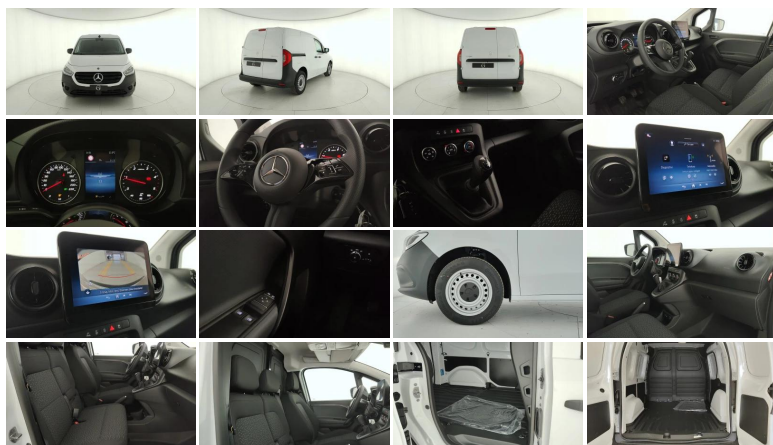

MERCEDES-VANS

CITAN Citan 112 CDI Furgone Long

Stato:	Stock
Tipologia:	Nuovo
Potenza:	90CV - 66kW
Cambio:	manuale
Colore esterno:	Bianco artico
Neopatentati:	No
Rif. N° Stock:	GS-N45081

PREZZO LISTINO

€ 19.600

Iva esclusa

DATI TECNICI

- **Versione:** Citan 112 CDI Furgone Long
- **Carrozzeria:** monovolume

MOTORE

- **Alimentazione:** diesel
- **Cambio:** manuale
- **Marce:** 6
- **Trazione:** Anteriore
- **Potenza:** 66 kW (90 CV) omologata
- **Coppia:** 270/1750 Nm
- **Cilindrata:** 1461

CORPO VETTURA

- **Altezza:** 182 cm
- **Larghezza:** 186 cm
- **Lunghezza:** 432 cm
- **Porte:** 3
- **Posti:** 2
- **Massa:** 3500 kg

CONSUMI ED EMISSIONI

- **Omologazione:** Euro 6
- **Emissioni CO2:** 133 g/km

OPTIONALS EXTRA SERIE INSTALLATI

- Aria condizionata
- Cerchi in acciaio da 40,6 cm (16 pollici) con copr
- Pianale in plastica del vano di carico
- Ruota di scorta
- Sedile passeggero doppio
- Tappetini