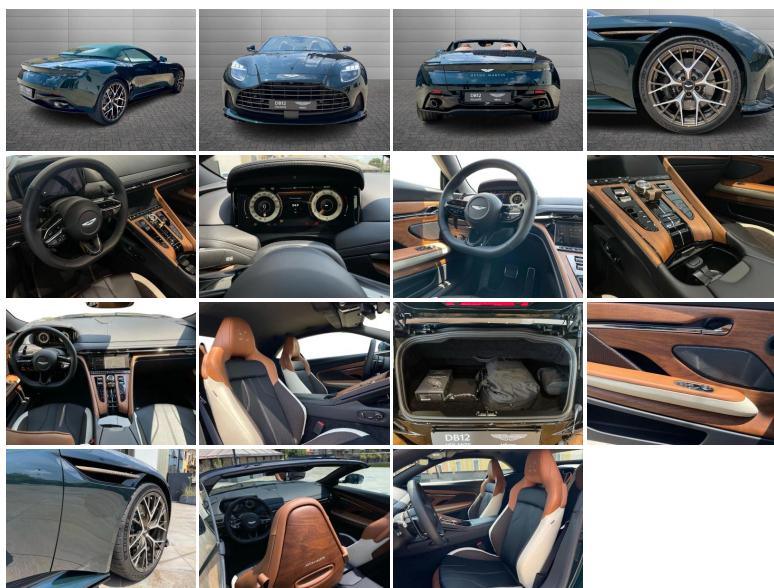

## ASTON MARTIN DB12 DB12 V8 VOLANTE 26MY

<b>Stato:</b>	Stock
<b>Tipologia:</b>	Nuovo
<b>Potenza:</b>	680CV - 500kW
<b>Colore esterno:</b>	PENTLAND GREEN
<b>Interni:</b>	Onyx black - Semi Aniline
<b>Neopatentati:</b>	No
<b>Rif. N° Stock:</b>	GS-N59718

### DATI TECNICI

**• Versione:** DB12 V8 VOLANTE 26MY

#### CORPO VETTURA

## OPTIONALS EXTRA SERIE INSTALLATI

---

- Cabin Carpet - Coloured
- Centre Trim inlay - Dark Walnut Open Pore Wood
- Dark Chrome Jewellery Pack
- exterior pack - gloss black lower
- Exterior Pack - Gloss Black Upper
- interior - inspire sport monotone
- Interior Carbo Jewellery Pack
- IP Trim Inlay - Dark Walnut Open Pore Wood
- Pinze freno - vernice nera
- Seat Back - Match to Door Insert
- Steering Wheel - Sports - Heated
- tail lights- smoked
- Welcome Gifting Strategy
- Wheels - 21 Inch Y-Spoke - Satin Bronze