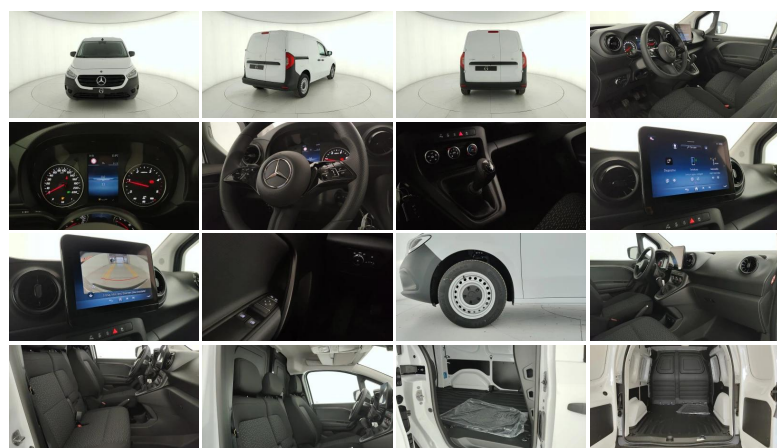

DATI TECNICI

- **Versione:** Citan 112 CDI Furgone Long
- **Carrozzeria:** monovolume

MOTORE

- **Alimentazione:** diesel
- **Cambio:** manuale
- **Marce:** 6
- **Trazione:** Anteriore
- **Potenza:** 66 kW (90 CV) omologata
- **Coppia:** 270/1750 Nm
- **Cilindrata:** 1461

CORPO VETTURA

- **Altezza:** 182 cm
- **Larghezza:** 186 cm
- **Lunghezza:** 432 cm
- **Porte:** 3
- **Posti:** 2
- **Massa:** 3500 kg

CONSUMI ED EMISSIONI

- **Omologazione:** Euro 6
- **Emissioni CO2:** 133 g/km