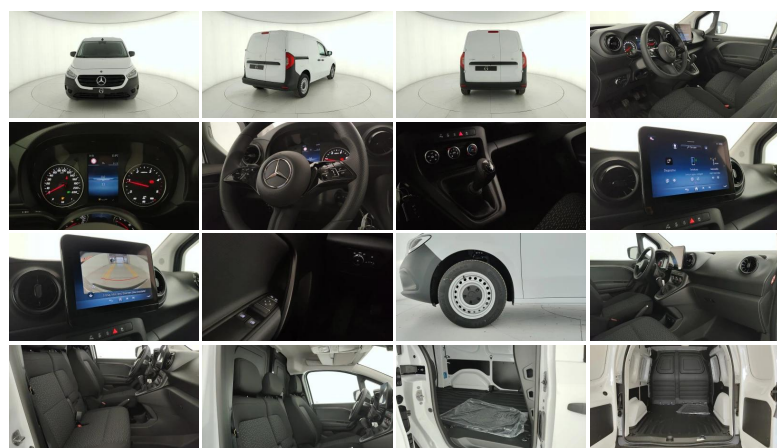

MERCEDES-VANS

CITAN Citan 112 CDI Furgone Long

Stato:	Stock
Tipologia:	Nuovo
Potenza:	90CV - 66kW
Cambio:	manuale
Colore esterno:	Bianco artico
Neopatentati:	No
Rif. N° Stock:	GS-N59770

PREZZO LISTINO

€ 19.600

Iva esclusa

DATI TECNICI

- **Versione:** Citan 112 CDI Furgone Long
- **Carrozzeria:** monovolume

MOTORE

- **Alimentazione:** diesel
- **Cambio:** manuale
- **Marce:** 6
- **Trazione:** Anteriore
- **Potenza:** 66 kW (90 CV) omologata
- **Coppia:** 270/1750 Nm
- **Cilindrata:** 1461

CORPO VETTURA

- **Altezza:** 182 cm
- **Larghezza:** 186 cm
- **Lunghezza:** 432 cm
- **Porte:** 3
- **Posti:** 2
- **Massa:** 3500 kg

CONSUMI ED EMISSIONI

- **Omologazione:** Euro 6
- **Emissioni CO2:** 133 g/km

OPTIONALS EXTRA SERIE INSTALLATI

- Aria condizionata
- Cerchi in acciaio da 40,6 cm (16 pollici) con copr
- Pianale in plastica del vano di carico
- Ruota di scorta
- Sedile passeggero doppio
- Tappetini