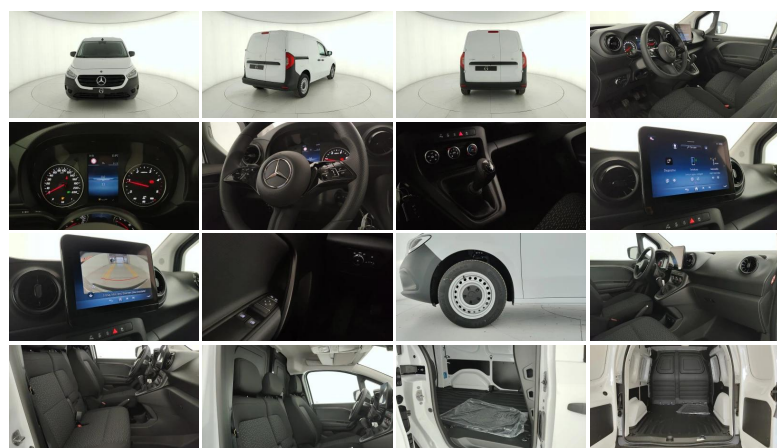

MERCEDES-VANS

CITAN Citan 112 CDI Furgone Long

Stato:	Stock
Tipologia:	Nuovo
Potenza:	90CV - 66kW
Cambio:	manuale
Colore esterno:	Bianco artico
Neopatentati:	No
Rif. N° Stock:	GS-N59771

PREZZO LISTINO

€ 19.600

Iva esclusa

DATI TECNICI

- **Versione:** Citan 112 CDI Furgone Long
- **Carrozzeria:** monovolume

MOTORE

- **Alimentazione:** diesel
- **Cambio:** manuale
- **Marce:** 6
- **Trazione:** Anteriore
- **Potenza:** 66 kW (90 CV) omologata
- **Coppia:** 270/1750 Nm
- **Cilindrata:** 1461

CORPO VETTURA

- **Altezza:** 182 cm
- **Larghezza:** 186 cm
- **Lunghezza:** 432 cm
- **Porte:** 3
- **Posti:** 2
- **Massa:** 3500 kg

CONSUMI ED EMISSIONI

- **Omologazione:** Euro 6
- **Emissioni CO2:** 133 g/km

OPTIONALS EXTRA SERIE INSTALLATI

- Aria condizionata
- Cerchi in acciaio da 40,6 cm (16 pollici) con copr
- Pianale in plastica del vano di carico
- Ruota di scorta
- Sedile passeggero doppio
- Tappetini