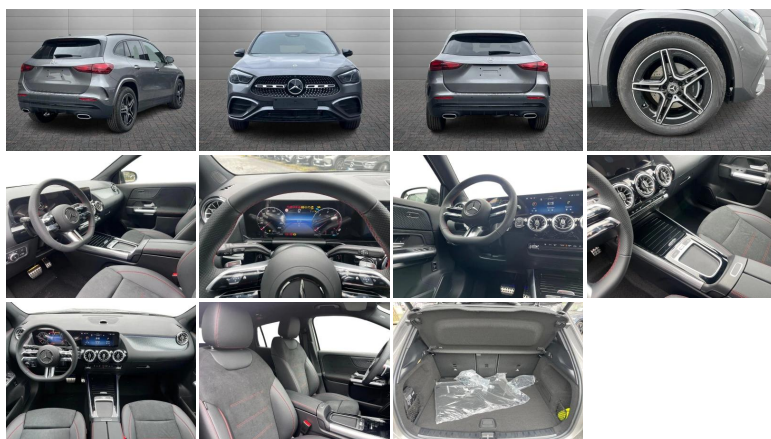

MERCEDES-BENZ

GLA 180 d

Stato:	Stock
Tipologia:	Nuovo
Potenza:	116CV - 85kW
Cambio:	automatico
Colore esterno:	Grigio montagna
Interni:	Nero
Neopatentati:	No
Rif. N° Stock:	GS-N59821

PREZZO GINO

€ 48.290 € 53.076

DATI TECNICI

- **Versione:** 180 d
- **Carrozzeria:** suv

MOTORE

- **Alimentazione:** diesel
- **Cambio:** automatico
- **Marce:** 8
- **Trazione:** Anteriore
- **Potenza:** 85 kW (116 CV) omologata
- **Coppia:** 280/1300 Nm
- **Cilindrata:** 1950

CORPO VETTURA

- **Altezza:** 162 cm
- **Larghezza:** 183 cm
- **Lunghezza:** 441 cm
- **Porte:** 5
- **Posti:** 5
- **Massa:** 1660 kg

PRESTAZIONI

- **Accelerazione 0-100 km/h:** 11 s

CONSUMI ED EMISSIONI

OPTIONAL DI SERIE

- 651
- 8G-DCT
- Aletta parasole estraibile
- Assetto Ribassato
- Cruise Control
- Display centrale
- Display completamente digitale sulla plancia
- Dynamic Select
- Elementi decorativi effetto carbonio
- Fari LED High Performance
- Giubbotto ad alta visibilità per guidatore
- Luci soffuse «ambient»
- MBUX Navigation Premium
- Pacchetto advanced plus con digital extras
- Pacchetto KEYLESS-GO
- Pacchetto parcheggio con telecamera per la retromarcia assistita
- Pacchetto per il vano bagagli
- Pacchetto retrovisori
- Pacchetto USB Plus
- Portabevande doppio
- Portellone posteriore EASY-PACK
- Schienali dei sedili posteriori ripiegabili
- Sedili anteriori riscaldabili elettricamente
- Servizi con accesso remoto
- Sistema di assistenza abbaglianti adattivi
- Sistema di ricarica wireless per dispositivi mobili anteriore
- Supporto lombare regolabile su 4 parametri
- Tirefit
- Vano portaoggetti nella consolle con coperchio avvolgibile
- Visibility Light Pack con luci soffuse «ambient» monocoloro