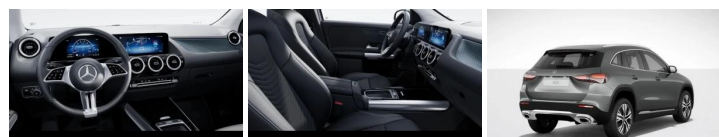

MERCEDES-BENZ

GLA 180 d

Stato:	Stock
Tipologia:	Nuovo
Potenza:	116CV - 85kW
Cambio:	automatico
Colore esterno:	Grigio montagna
Interni:	Nero
Neopatentati:	No
Rif. N° Stock:	GS-N59833

PREZZO GINO

€ 46.390 € 50.893

DATI TECNICI

- **Versione:** 180 d
- **Carrozzeria:** suv

MOTORE

- **Alimentazione:** diesel
- **Cambio:** automatico
- **Marce:** 8
- **Trazione:** Anteriore
- **Potenza:** 85 kW (116 CV) omologata
- **Coppia:** 280/1300 Nm
- **Cilindrata:** 1950

CORPO VETTURA

- **Altezza:** 162 cm
- **Larghezza:** 183 cm
- **Lunghezza:** 441 cm
- **Porte:** 5
- **Posti:** 5
- **Massa:** 1660 kg

PRESTAZIONI

- **Accelerazione 0-100 km/h:** 11 s

CONSUMI ED EMISSIONI

OPTIONAL DI SERIE

- 01R
- 8G-DCT
- Aletta parasole estraibile
- Cruise Control
- Display centrale
- Dynamic Select
- Elementi decorativi Star Pattern
- Fari LED High Performance
- Giubbotto ad alta visibilità per guidatore
- Interni in artico / tessuto nero
- MBUX Navigation Premium
- Pacchetto advanced con digital extras
- Pacchetto parcheggio con telecamera per la retromarcia assistita
- Pacchetto per il vano bagagli
- Pacchetto retrovisori
- Pacchetto USB Plus
- Portabevande doppio
- Portellone posteriore EASY-PACK
- Progressive line advanced
- Schienali dei sedili posteriori ripiegabili
- Sedili anteriori riscaldabili elettricamente
- Sedili comfort
- Servizi con accesso remoto
- Sistema di assistenza abbaglianti adattivi
- Supporto lombare regolabile su 4 parametri
- Tirefit
- Vano portaoggetti nella consolle con coperchio avvolgibile
- Visibility Light Pack con luci soffuse «ambient» monocolor
- Volante sportivo multifunzione in pelle