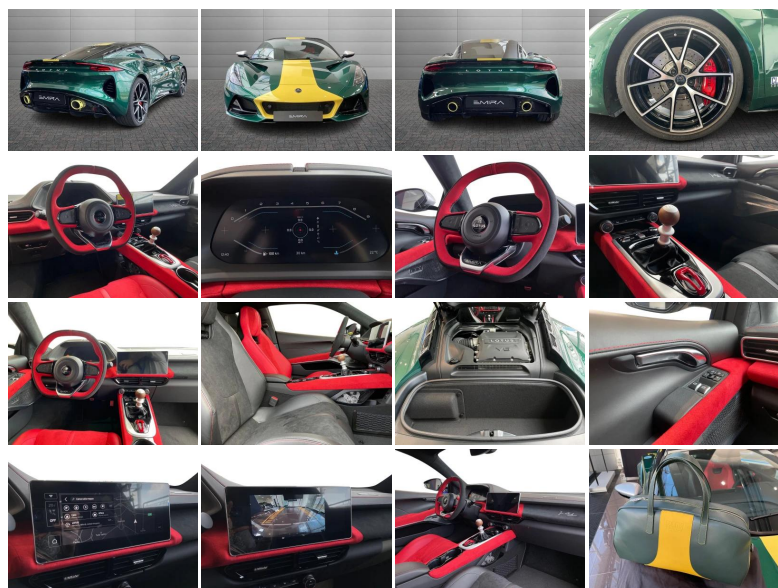

DATI TECNICI

- **Versione:** V6 CLARK EDITION
- **Carrozzeria:** coupé

CORPO VETTURA

- **Posti:** 2

MOTORE

- **Alimentazione:** benzina
- **Cambio:** manuale

CONSUMI ED EMISSIONI

- **Omologazione:** Euro 6