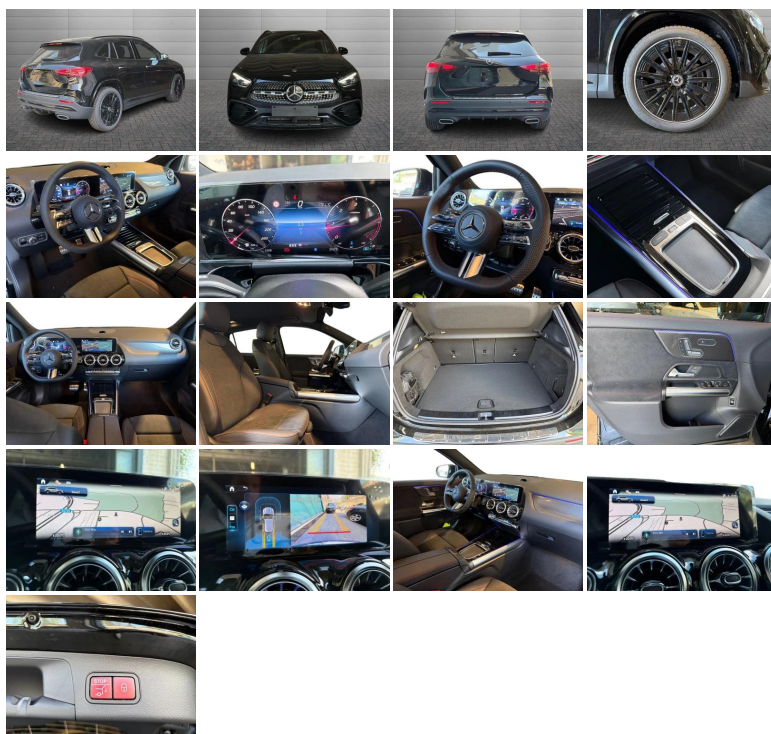

## MERCEDES-BENZ GLA 200 d Automatic 4MATIC

<b>Stato:</b>	Stock
<b>Tipologia:</b>	Nuovo
<b>Potenza:</b>	150CV - 110kW
<b>Cambio:</b>	automatico
<b>Colore esterno:</b>	Nero notte
<b>Interni:</b>	Nero
<b>Neopatentati:</b>	No
<b>Rif. N° Stock:</b>	GS-N60573

### DATI TECNICI

- **Versione:** 200 d Automatic 4MATIC
- **Carrozzeria:** SUV

#### CORPO VETTURA

- **Altezza:** 162 cm
- **Larghezza:** 183 cm
- **Lunghezza:** 441 cm
- **Porte:** 5
- **Posti:** 5
- **Massa:** 1715 kg