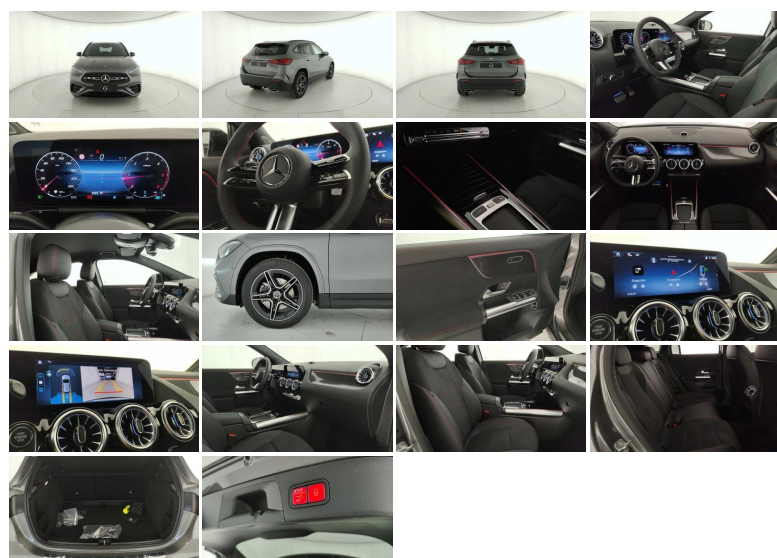

DATI TECNICI

- **Versione:** 200 d
- **Carrozzeria:** SUV

MOTORE

- **Alimentazione:** diesel
- **Cambio:** automatico
- **Marce:** 8
- **Trazione:** Anteriore
- **Potenza:** 110 kW (150 CV) omologata
- **Coppia:** 320/1400 Nm
- **Cilindrata:** 1950

CORPO VETTURA

- **Altezza:** 162 cm
- **Larghezza:** 183 cm
- **Lunghezza:** 441 cm
- **Porte:** 5
- **Posti:** 5
- **Massa:** 1660 kg

PRESTAZIONI

- **Accelerazione 0-100 km/h:** 8.8 s

CONSUMI ED EMISSIONI

- **Omologazione:** Euro 6
- **Emissioni CO2:** 140 g/km