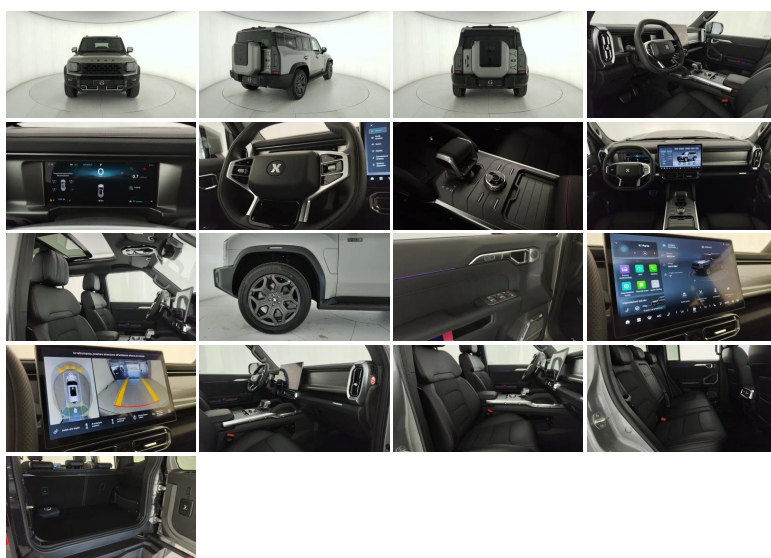

DATI TECNICI

- **Versione:** 2.0T DCT
- **Carrozzeria:** SUV

CORPO VETTURA

- **Posti:** 5

MOTORE

- **Alimentazione:** benzina
- **Cambio:** automatico
- **Potenza:** 180 kW (245 CV) omologata

CONSUMI ED EMISSIONI

- **Omologazione:** Euro 6