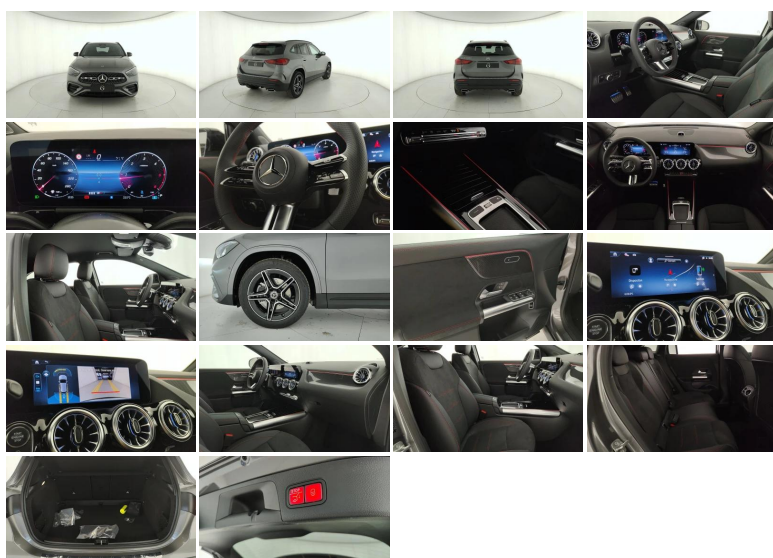

DATI TECNICI

- **Versione:** 200 d
- **Carrozzeria:** SUV

MOTORE

- **Alimentazione:** diesel
- **Cambio:** automatico
- **Marce:** 8
- **Trazione:** Anteriore
- **Potenza:** 110 kW (150 CV) omologata
- **Coppia:** 320/1400 Nm
- **Cilindrata:** 1950

CORPO VETTURA

- **Altezza:** 162 cm
- **Larghezza:** 183 cm
- **Lunghezza:** 441 cm
- **Porte:** 5
- **Posti:** 5
- **Massa:** 1660 kg

PRESTAZIONI

- **Accelerazione 0-100 km/h:** 8.8 s

CONSUMI ED EMISSIONI

- **Omologazione:** Euro 6
- **Emissioni CO2:** 140 g/km