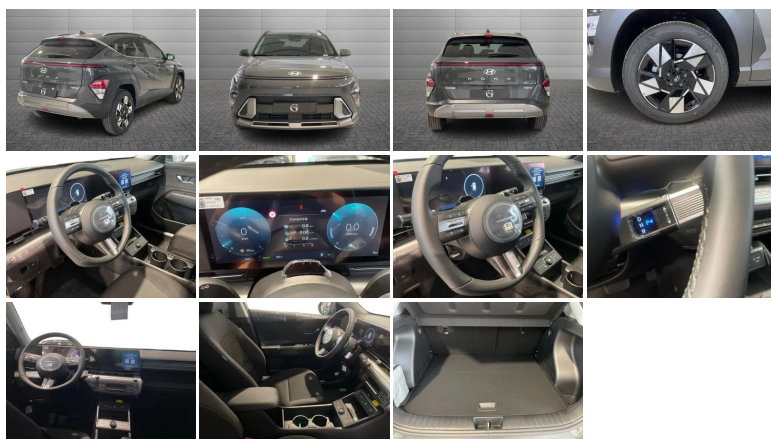

HYUNDAI

Kona MY26 HEV 1.6 GDI BUSINESS

Stato:	Stock
Tipologia:	Nuovo
Cambio:	automatico
Colore esterno:	ECOTRONIC GRAY
Interni:	BLACK
Neopatentati:	No
Rif. N° Stock:	GS-N61712

PREZZO GINO

€ **28.500** €34.850

CORPO VETTURA

- **Altezza:** 159 cm
- **Larghezza:** 183 cm
- **Lunghezza:** 435 cm
- **Porte:** 5
- **Posti:** 5
- **Massa:** 1485 kg

PRESTAZIONI

- **Accelerazione 0-100 km/h:** 11 s

CONSUMI ED EMISSIONI