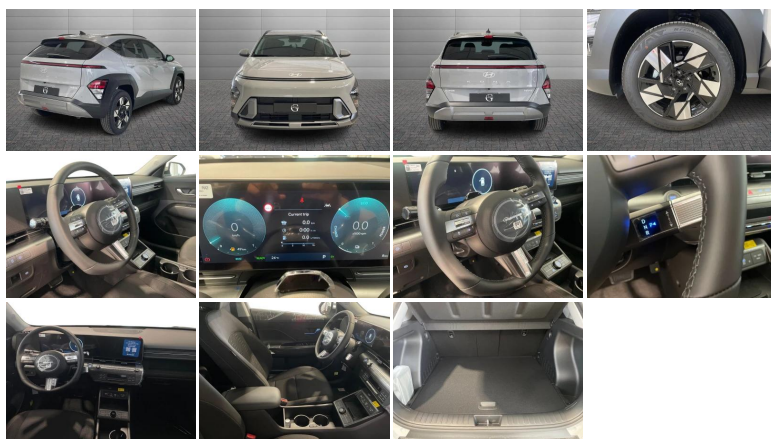

HYUNDAI

Kona MY26 HEV 1.6 GDI BUSINESS

Stato:	Stock
Tipologia:	Nuovo
Cambio:	automatico
Colore esterno:	CYBER GRAY
Interni:	BLACK
Neopatentati:	No
Rif. N° Stock:	GS-N61727

PREZZO GINO

€ **28.500** €34.850

CORPO VETTURA

- **Altezza:** 159 cm
- **Larghezza:** 183 cm
- **Lunghezza:** 435 cm
- **Porte:** 5
- **Posti:** 5
- **Massa:** 1485 kg

PRESTAZIONI

- **Accelerazione 0-100 km/h:** 11 s

CONSUMI ED EMISSIONI