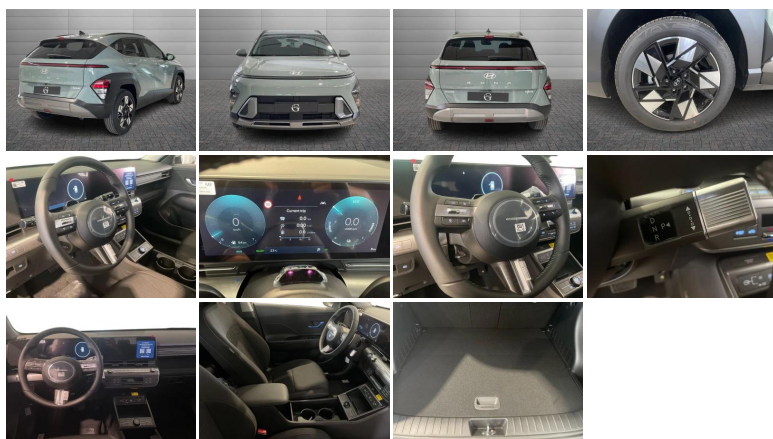

HYUNDAI

Kona MY26 HEV 1.6 GDI BUSINESS

Stato:	Stock
Tipologia:	Nuovo
Cambio:	automatico
Colore esterno:	MIRAGE GREEN
Interni:	BLACK
Neopatentati:	No
Rif. N° Stock:	GS-N61729

PREZZO GINO

€ **27.750** €34.000

CORPO VETTURA

- **Altezza:** 159 cm
- **Larghezza:** 183 cm
- **Lunghezza:** 435 cm
- **Porte:** 5
- **Posti:** 5
- **Massa:** 1485 kg

PRESTAZIONI

- **Accelerazione 0-100 km/h:** 11 s

CONSUMI ED EMISSIONI