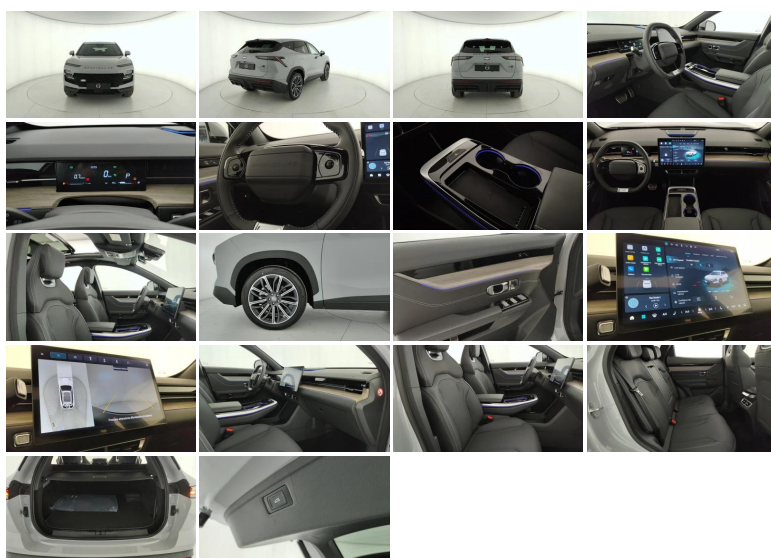

DATI TECNICI

• **Versione:** GT 1.6 T GPL

CORPO VETTURA

• **Posti:** 5

MOTORE

- **Alimentazione:** gpl
- **Cambio:** automatico
- **Potenza:** 136 kW (185 CV) omologata