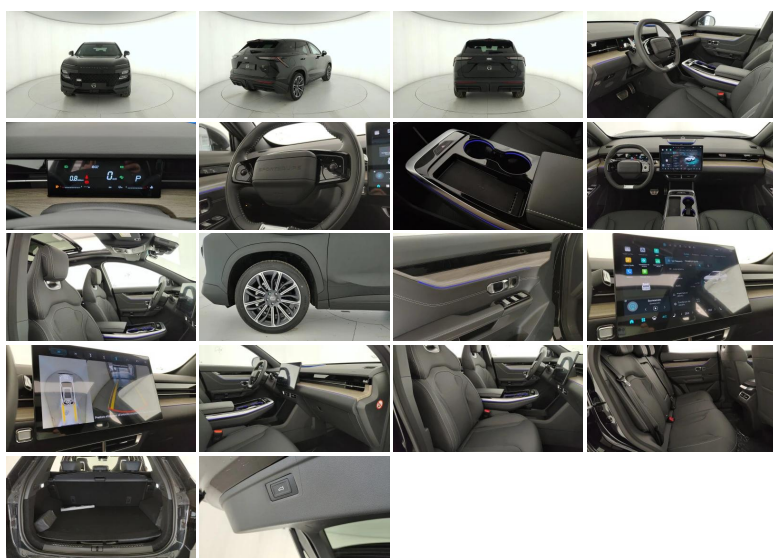

DATI TECNICI

• **Versione:** GT 1.6 T GPL

CORPO VETTURA

• **Posti:** 5

MOTORE

- **Alimentazione:** gpl
- **Cambio:** automatico
- **Potenza:** 136 kW (185 CV) omologata