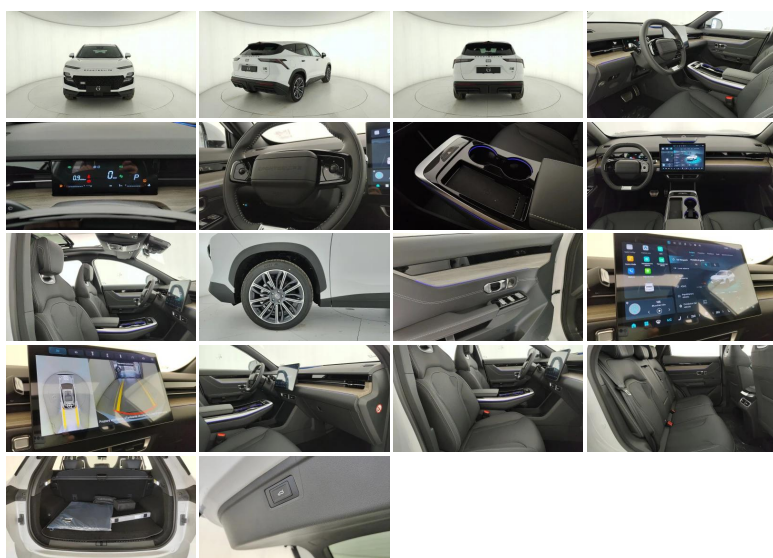

DATI TECNICI

• **Versione:** GT 1.6 T GPL

CORPO VETTURA

• **Posti:** 5

MOTORE

- **Alimentazione:** gpl
- **Cambio:** automatico
- **Potenza:** 136 kW (185 CV) omologata