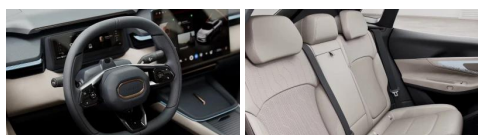

LYNK&CO 08 MORE

Stato:	Delivering
Tipologia:	Nuovo
Potenza:	139CV - 102kW
Cambio:	automatico
Colore esterno:	SUNSET COPPER
Interni:	Sahara Dune
Neopatentati:	No
Rif. N° Stock:	GS-N61867

PREZZO GINO

€ **51.500** € 56.995