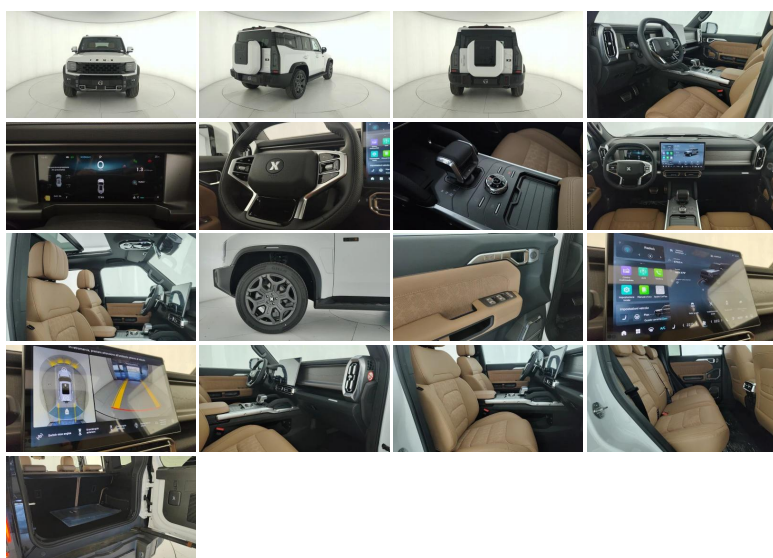

DATI TECNICI

- **Versione:** 2.0T DCT
- **Carrozzeria:** SUV

CORPO VETTURA

- **Posti:** 5

MOTORE

- **Alimentazione:** benzina
- **Cambio:** automatico
- **Potenza:** 180 kW (245 CV) omologata

CONSUMI ED EMISSIONI

- **Omologazione:** Euro 6