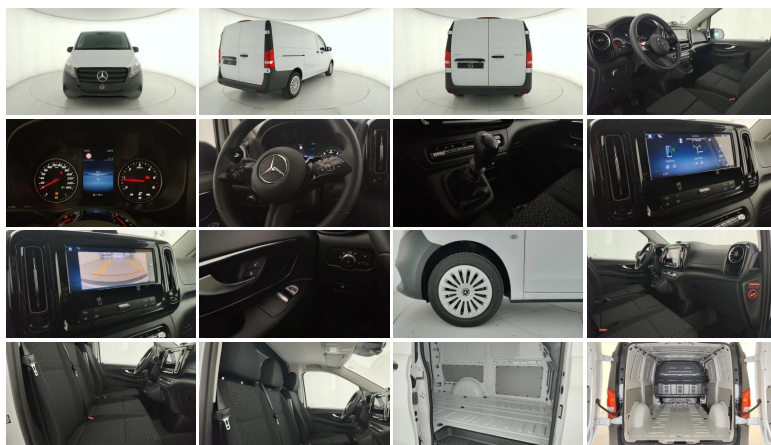

MERCEDES-VANS

VITO PRO 116 CDI Long

Stato:	Stock
Tipologia:	Nuovo
Cambio:	manuale
Colore esterno:	Bianco artico
Interni:	Interno Standard
Neopatentati:	No
Rif. N° Stock:	GS-N61917

PREZZO LISTINO

€ 31.600

Iva esclusa

DATI TECNICI

- **Versione:** PRO 116 CDI Long
- **Carrozzeria:** monovolume

MOTORE

- **Alimentazione:** diesel
- **Cambio:** manuale
- **Marce:** 6
- **Trazione:** Posteriore
- **Coppia:** 380/1250 Nm
- **Cilindrata:** 1950

CORPO VETTURA

- **Altezza:** 191 cm
- **Larghezza:** 193 cm
- **Lunghezza:** 514 cm
- **Porte:** 4
- **Posti:** 2

CONSUMI ED EMISSIONI

- **Omologazione:** Euro 6
- **Emissioni CO2:** 179 g/km

OPTIONALS EXTRA SERIE INSTALLATI

- Filtro carburante con separatore d'acqua
- Pacchetto Chrome per gli interni
- Panca doppia del passeggero anteriore
- Porte post. a doppio battente con apertura a 180°
- Ruota di scorta

OPTIONAL DI SERIE