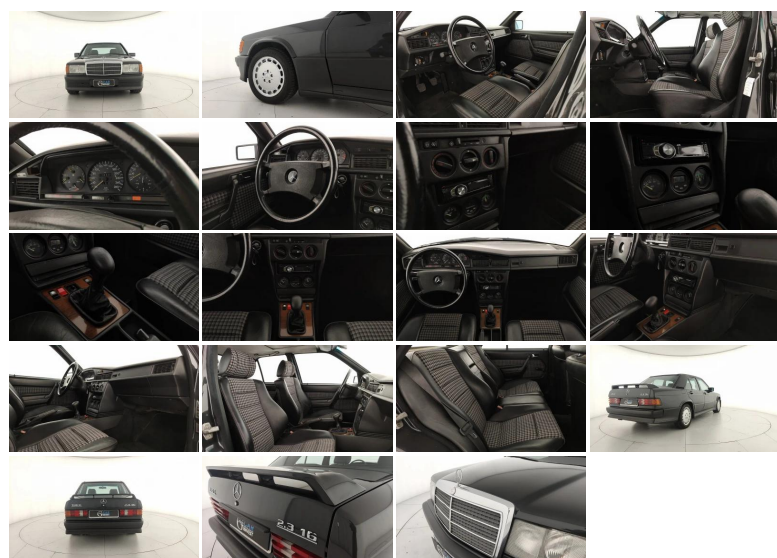

MERCEDES-BENZ

190 E 2.3 16V

Stato:	Stock
Tipologia:	Usato
Chilometri:	116.596 km
Immatricolazione:	01/1987
Cambio:	manuale
Colore esterno:	Nero
Interni:	Tessuto Nero
Neopatentati:	No
Rif. N° Stock:	GS-U17614

PREZZO GINO

€ 36.900

DATI TECNICI

- **Versione:** E 2.3 16V
- **Carrozzeria:** berlina

MOTORE

- **Alimentazione:** benzina
- **Cambio:** manuale
- **Trazione:** Posteriore
- **Cilindrata:** 2276

CORPO VETTURA

- **Larghezza:** 171 cm
- **Lunghezza:** 443 cm
- **Porte:** 4
- **Posti:** 4

Mercedes-Benz 190 E 2.3 16V

N°Stock GS-U17614

Gli accessori di serie ed extraserie, i dati tecnici, le foto e i prezzi indicati nella presente scheda potrebbero riportare errori e omissioni dovuti ad aggiornamenti e integrazioni della base dati. Invitiamo i gentili clienti a contattarci telefonicamente o via mail per verificare l'effettiva disponibilità, prezzo e dotazione del veicolo. Il Gruppo Gino declina ogni responsabilità per eventuali errori o incongruenze, che non rappresentano in alcun modo un impegno contrattuale.