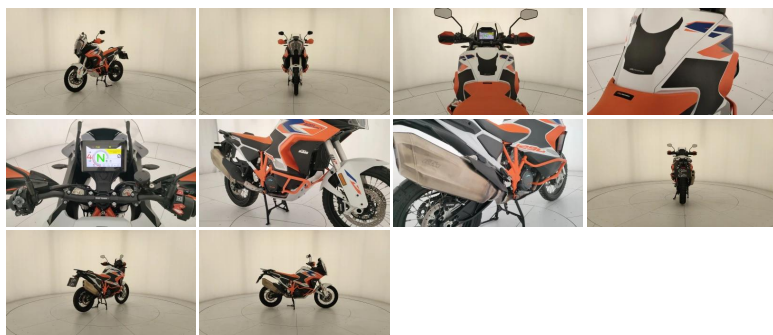

KTM

Adventure 1290 Super R Abs my21

Stato:	Stock
Tipologia:	Usato
Chilometri:	6.500 km
Immatricolazione:	20/2024
Potenza:	160CV - 118kW
Colore esterno:	Arancione
Neopatentati:	No
Rif. N° Stock:	GS-U20446

PREZZO GINO

€ 15.900

DATI TECNICI

• **Versione:** 1290 Super R Abs my21

CORPO VETTURA

MOTORE

- **Alimentazione:** benzina
- **Potenza:** 118 kW (160 CV) omologata
- **Cilindrata:** 1301

CONSUMI ED EMISSIONI