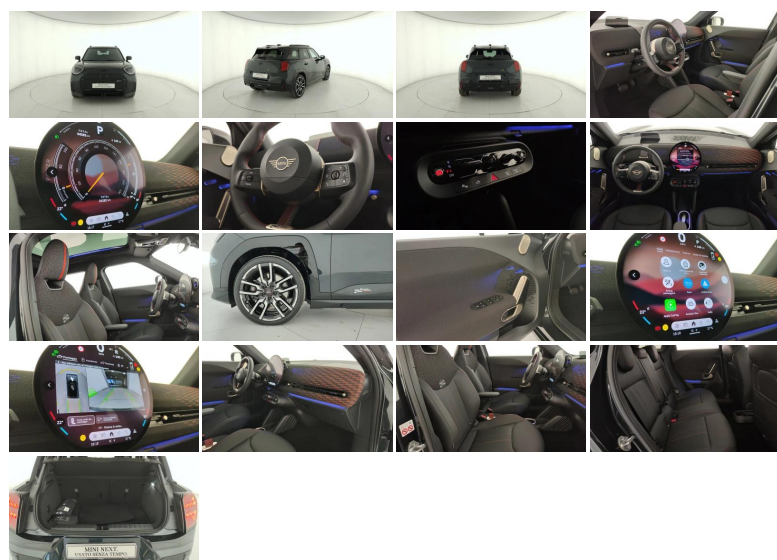

MINI ACEMAN SE JCW

Stato:	Stock
Tipologia:	Usato
Chilometri:	4.259 km
Immatricolazione:	13/2025
Potenza:	88CV - 65kW
Cambio:	automatico
Colore esterno:	Verde Scuro
Interni:	Pelle/Tessuto
Neopatentati:	Si;
Rif. N° Stock:	GS-U23493

PREZZO GINO

€ 38.900

DATI TECNICI

- **Versione:** SE JCW
- **Carrozzeria:** SUV

MOTORE

- **Alimentazione:** elettrica
- **Cambio:** automatico
- **Marce:** 1
- **Trazione:** Anteriore
- **Potenza:** 65 kW (88 CV) omologata
- **Coppia:** 330 Nm

CORPO VETTURA

- **Altezza:** 151 cm
- **Larghezza:** 175 cm
- **Lunghezza:** 408 cm
- **Porte:** 5
- **Posti:** 4
- **Massa:** 1785 kg

PRESTAZIONI

- **Accelerazione 0-100 km/h:** 7.1 s

CONSUMI ED EMISSIONI

- **Omologazione:** EURO