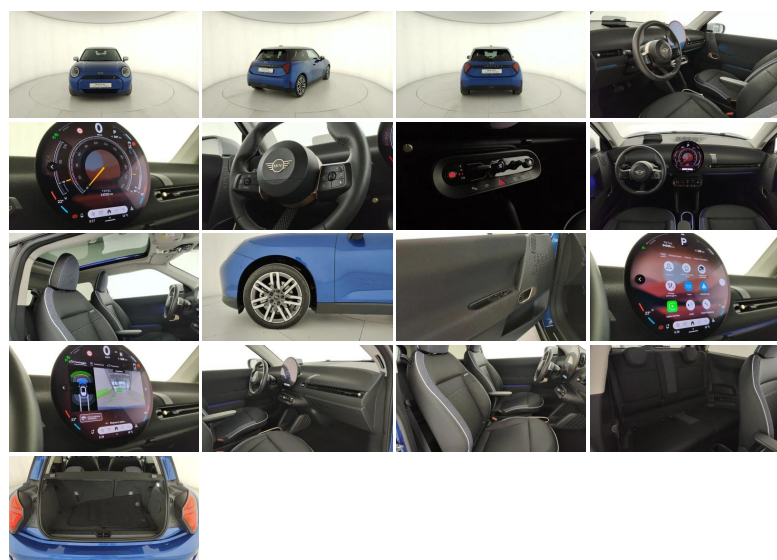

MINI

COOPER Cooper SE Favoured

| | |
|--------------------------|-------------|
| Stato: | Stock |
| Tipologia: | Usato |
| Chilometri: | 24.028 km |
| Immatricolazione: | 02/2024 |
| Potenza: | 88CV - 65kW |
| Cambio: | automatico |
| Colore esterno: | Blu |
| Interni: | Tessuto |
| Neopatentati: | Si; |
| Rif. N° Stock: | GS-U23601 |

PREZZO GINO

€ **28.700**

DATI TECNICI

- **Versione:** Cooper SE Favoured
- **Carrozzeria:** berlina

MOTORE

- **Alimentazione:** elettrica
- **Cambio:** automatico
- **Marce:** 1
- **Trazione:** Anteriore
- **Potenza:** 65 kW (88 CV) omologata
- **Coppia:** 330 Nm
- **Cilindrata:** 1

CORPO VETTURA

- **Altezza:** 146 cm
- **Larghezza:** 176 cm
- **Lunghezza:** 386 cm
- **Porte:** 3
- **Posti:** 4
- **Massa:** 1680 kg

PRESTAZIONI

- **Accelerazione 0-100 km/h:** 6.7 s

CONSUMI ED EMISSIONI